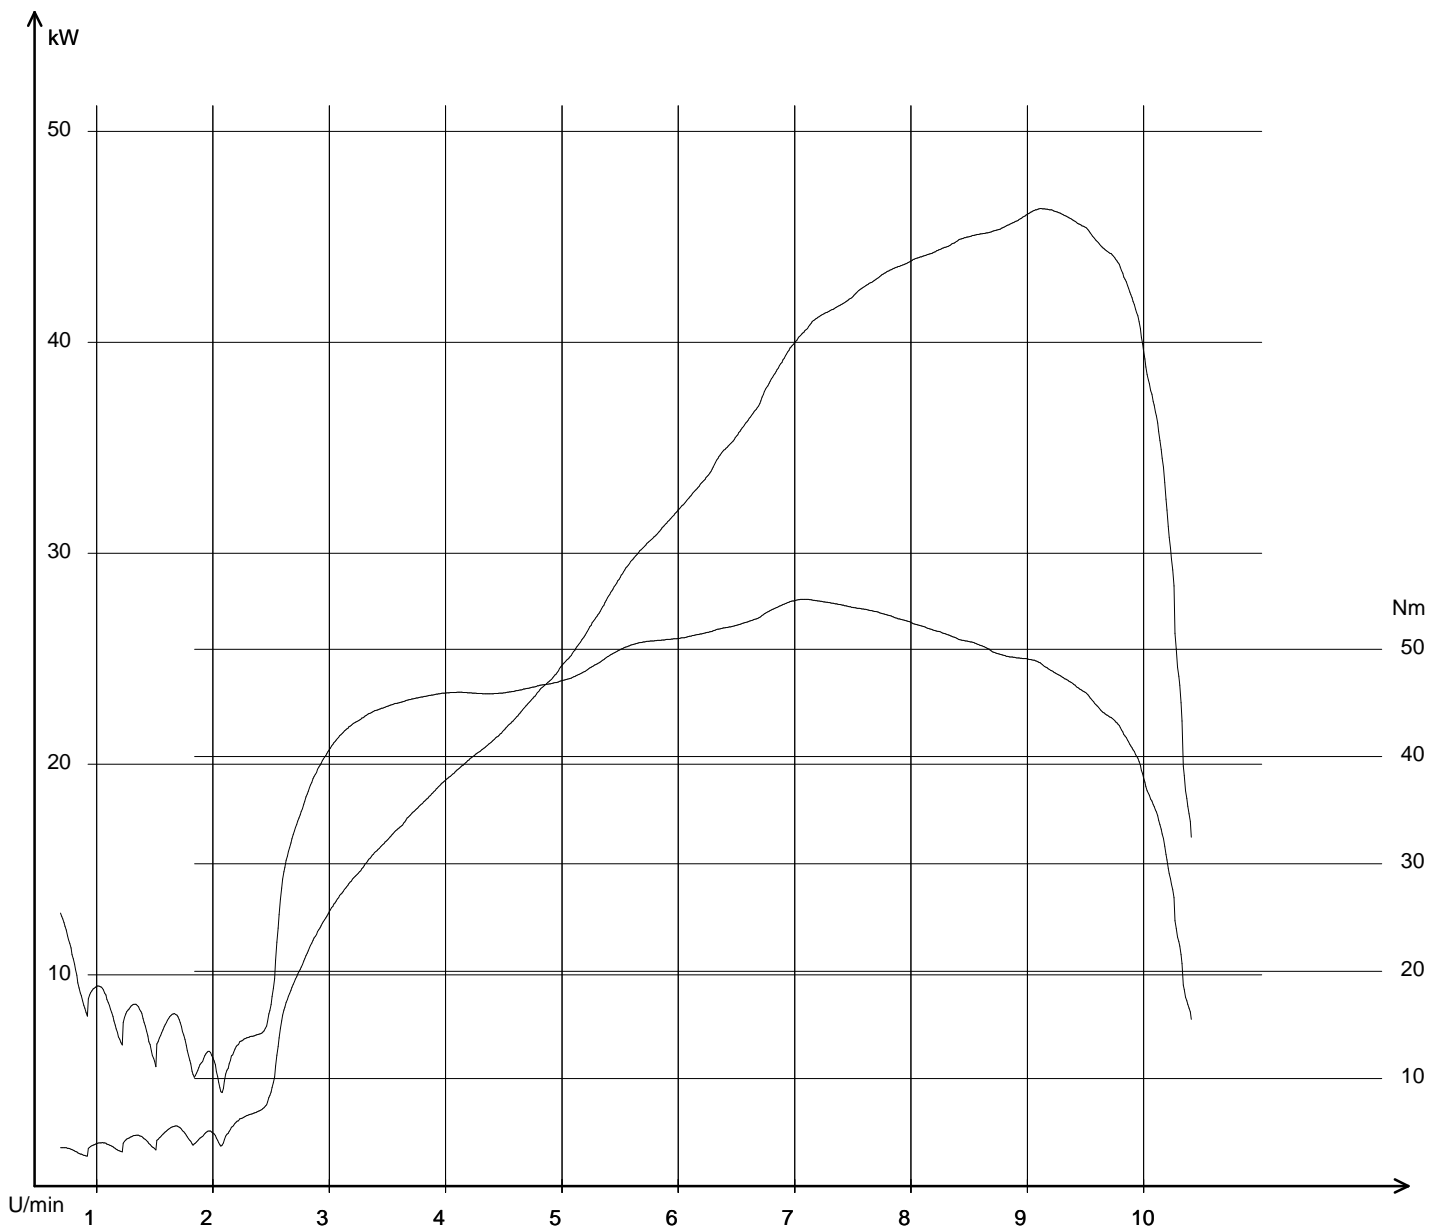

**Öffnungszeiten:**

Montag- Freitag

9.00 Uhr- 12.00 Uhr und 14 Uhr- 18 Uhr

Samstag

9 Uhr- 12 Uhr oder nach Vereinbarung.

17.08.2012 / 14:50:30

SV 650-2 Blue 17.08.2012 / 14:49:15 / 225,4 km/h

Pmax: 46,316 kW - 9103 U/min max Nm: 54,6 - 7106 U/min - km

Info: Pmax Kupplung nach DIN korrigiert: 53,8 kW (73,17 PS)

Energy under control

BikerOffice TRAKTAL T 2

www.Traktal.com